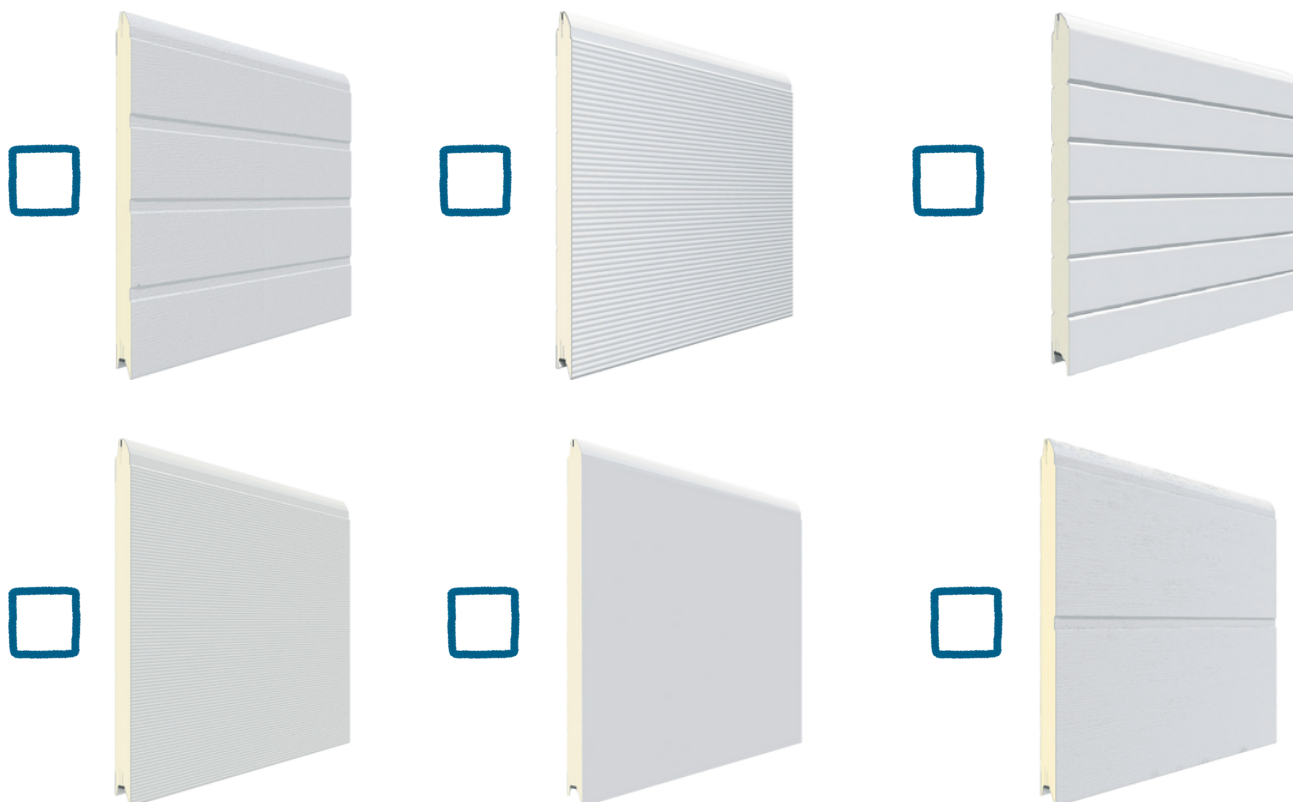

“ЭРХЭТ ХААЛГА” ХХК

АХУЙН МОТОРТОЙ ГАРАЖИЙН ХААЛГАНЫ ҮНИЙН САНАЛ

Захиалагч:.....

Огноо: 2025он.....сар.....өдөр

Хавтангийн төрлүүд: