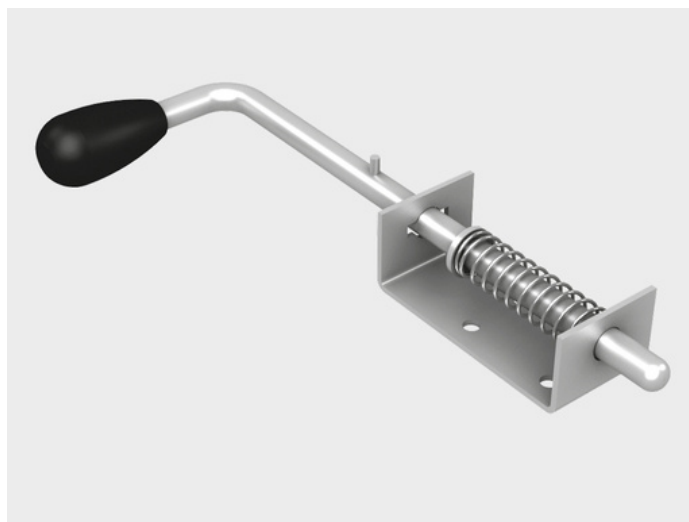

“ЭРХЭТ ХААЛГА” ХХК

ISDO1 ГАРАЖИЙН ХААЛГАНЫ НЭМЭЛТ ТОНОГЛОЛ БОЛОН СОНГОЛТУУДЫН ҮНИЙН САНАЛ
Заавар: Та өөрийн сонгохыг хүссэн нэмэлт тоногийн урд байрлах дөрвөлжинг бөглөн
сонгох ба уг тоноглолуудын үнэлгээ үндсэн хаалганы үнэ дээр нэмэгдэж тооцогдоно.

Захиалагч:.....

Огноо: 2025он.....сар.....өдөр

Бүтээгдэхүүний нэр	Бренд	Марк	Хэрэглээ	Өнгө	Үнэ
Үйлдвэрийн мотортой гаражийн хаалга аюулгүйн хэсэг	Doorhan	Thermal pro	Аюулгүй байдлийн хяналт	сонголтгүй	

Хаалгыг дотроос аюулгүйн үүднээс давхар түгжихэд хэрэглэдэг түгжээ.

Бүтээгдэхүүний нэр	Бренд	Марк	Хэрэглээ	Өнгө	Үнэ
Үйлдвэрийн мотортой гаражийн хаалга өргөгч	Doorhan	Thermal pro	Гараар онгойлгох систем	сонголтгүй