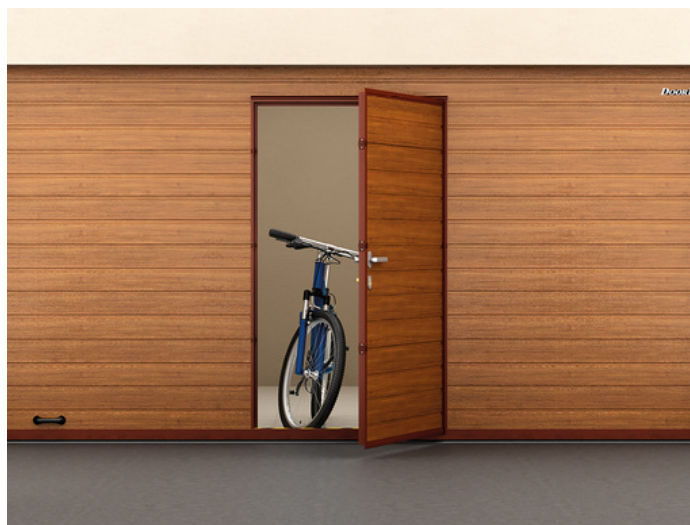

Бүтээгдэхүүний нэр	Бренд	Марк	Хэмжээ	Өнгө	Үнэ
Үйлдвэрийн мотортой гаражийн хаалга дотор хаалга	Nobrand	Lpu43	627*327 607*202	сонголтгүй	

Хаалга хийх боломжтой үйлдвэрийн хаалганы хамгийн бага хэмжээ 2800*2130 байх шаардлагатай. Гарц орц хялбар болох ба дулаан алдалт үүсэхгүй.