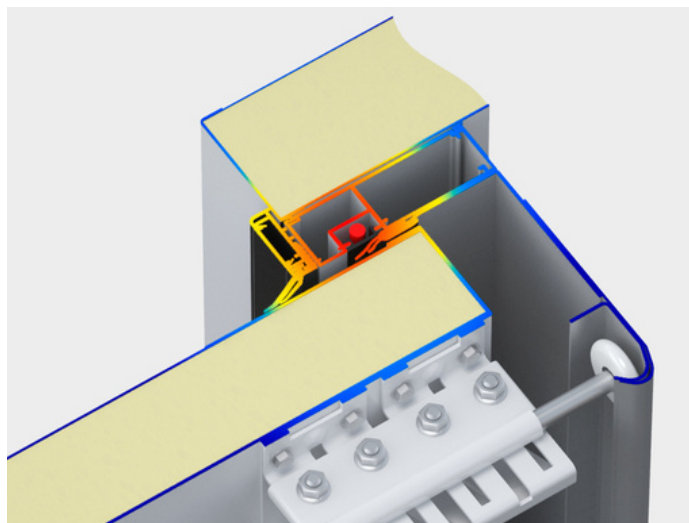

Үйлдвэрийн хаалганы ашиглалтын хугацааг уртасгах энгийн шийдэл бол хаалга өргөгч нүрш бөгөөд хаалгандаа дагалдан ирдэг нүрш 25000 удаагийн бүтэн эргэлтэд асуудалгүй ажилладаг бол энэхүү нүрш нь 100.000 хүртэл удаагийн эргэлтэд асуудалгүй ажиллана.

Бүтээгдэхүүний нэр	Бренд	Марк	Хэрэглээ	Өнгө	Үнэ
Үйлдвэрийн мотортой гаражийн хаалга өргөгч	Doorhan	Thermal pro	халаалтын систем	сонголтгүй