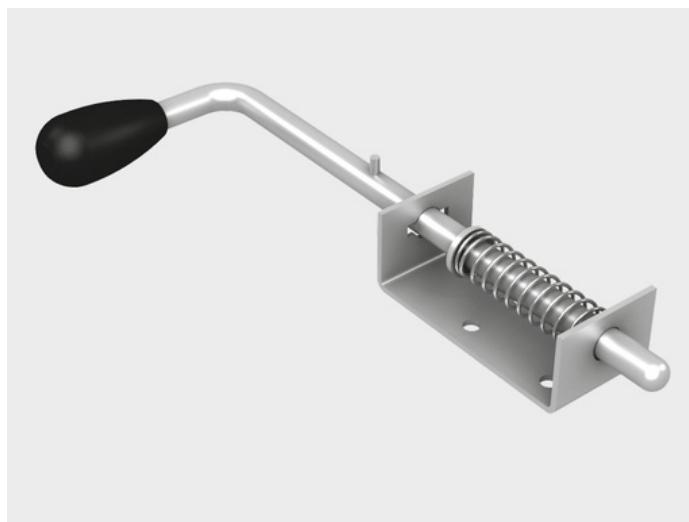

“ЭРХЭТ ХААЛГА” ХХК

ISDO1 ГАРАЖИЙН ХААЛГАНЫ НЭМЭЛТ ТОНОГЛОЛ БОЛОН СОНГОЛТУУДЫН ҮНИЙН САНАЛ

Заавар: Та өөрийн сонгохыг хүссэн нэмэлт тоногийн урд байрлах дөрвөлжинг бөглөн сонгох ба уг тоноглолуудын үнэлгээ үндсэн хаалганы үнэ дээр нэмэгдэж тооцогдоно.

Захиалагч:.....

Огноо: 2025он.....сар.....өдөр

Бүтээгдэхүүний нэр	Бренд	Марк	Хэрэглээ	Өнгө	Үнэ
Үйлдвэрийн мотортой гаражийн хаалга аюулгүйн хэсэг	Doorhan	Thermal pro	Аюулгүй байдлийн хяналт	сонголтгүй	

Хаалгыг дотроос аюулгүйн үүднээс давхар түгжихэд хэрэглэдэг түгжээ.

Бүтээгдэхүүний нэр	Бренд	Марк	Хэрэглээ	Өнгө	Үнэ
Үйлдвэрийн мотортой гаражийн хаалга өргөгч	Doorhan	Thermal pro	Гараар онгойлгох систем	сонголтгүй