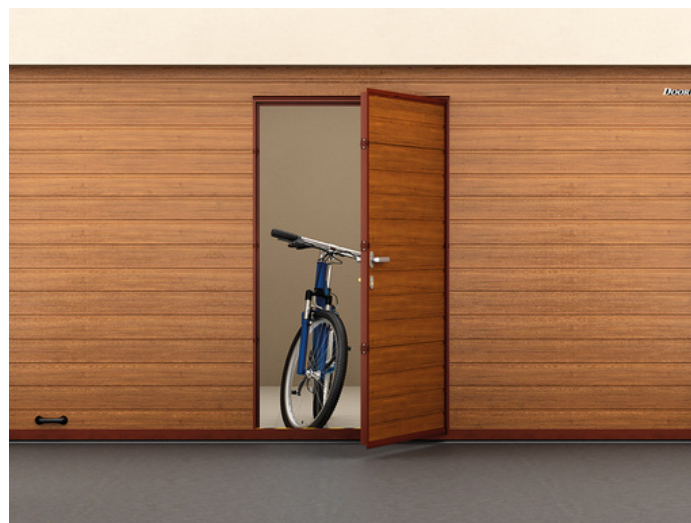

Хаалга хийх боломжтой үйлдвэрийн хаалганы хамгийн бага хэмжээ 2800*2130 байх шаардлагатай. Гарц орц хялбар болох ба дулаан алдалт үүсэхгүй.