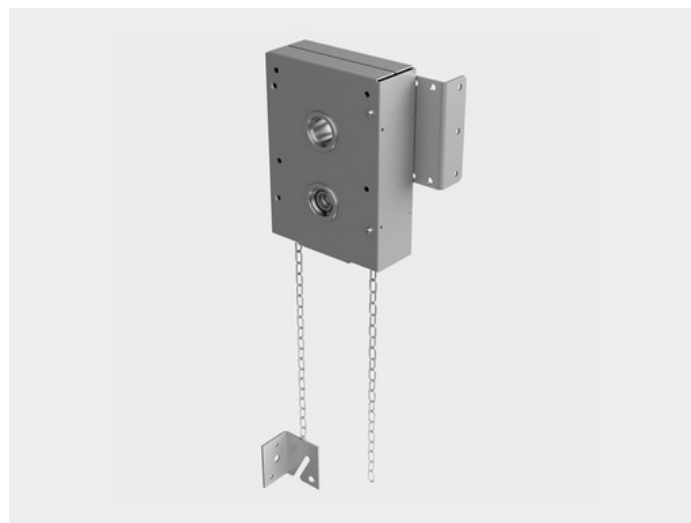

Хаалганы аюулгүйн ажиллагааг хянах төхөөрөмж нь хаалганы автомат ажиллагааны доголдлоос сэргийлэх үүрэгтэй.

Бүтээгдэхүүний нэр	Бренд	Марк	Хэрэглээ	Өнгө	Үнэ
Үйлдвэрийн мотортой гаражийн хаалга өргөгч	Doorhan	ISDO2	Гараар онгойлгох систем	сонголтгүй	