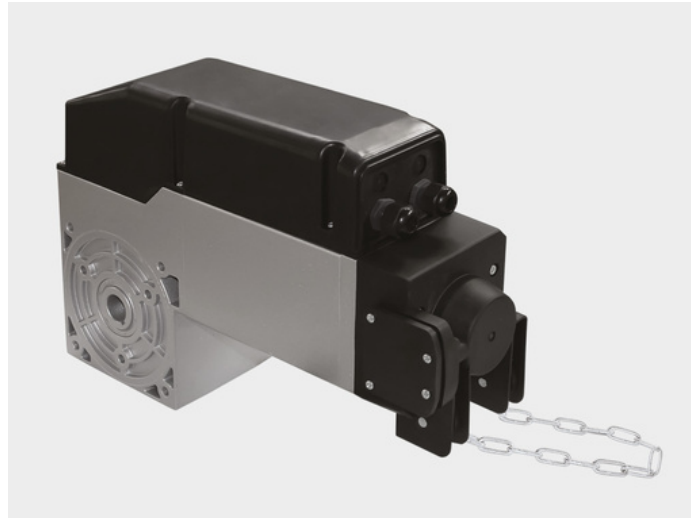

“ЭРХЭТ ХААЛГА” ХХК

ISDO1 ГАРАЖИЙН ХААЛГАНЫ НЭМЭЛТ ТОНОГЛОЛ БОЛОН СОНГОЛТУУДЫН ҮНИЙН САНАЛ

Захиалагч:.....

Огноо: 2025он.....сар.....өдөр

Бүтээгдэхүүний нэр	Бренд	Марк	Хэрэглээ	Өнгө	Үнэ
Үйлдвэрийн мотортой гаражийн хаалга аюулгүйн хэсэг	Doorhan	ISDO2	Аюулгүй байдлийн хяналт	сонголтгүй	

Хаалганы аюулгүйн ажиллагааг хянах төхөөрөмж нь хаалганы автомат ажиллагааны доголдлоос сэргийлэх үүрэгтэй.

Бүтээгдэхүүний нэр	Бренд	Марк	Хэрэглээ	Өнгө	Үнэ
Үйлдвэрийн мотортой гаражийн хаалга өргөгч	Doorhan	ISDO2	Гараар онгойлгох систем	сонголтгүй