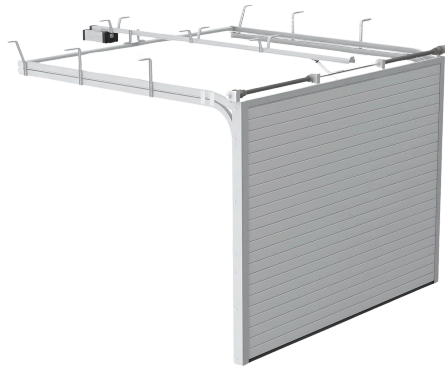

## АХУЙН МОТОРТОЙ ГАРАЖИЙН ХААЛГАНЫ ҮНИЙН САНАЛ

Захиалагч:.....

Огноо: 2025он.....сар.....өдөр

Бүтээгдэхүүний нэр	Бренд	Марк	Хэмжээ	Өнгө	Үнэ
Ахуйн мотортой гаражийн хаалга	Nobrand	LPU42			

Өнгийн сонголт: